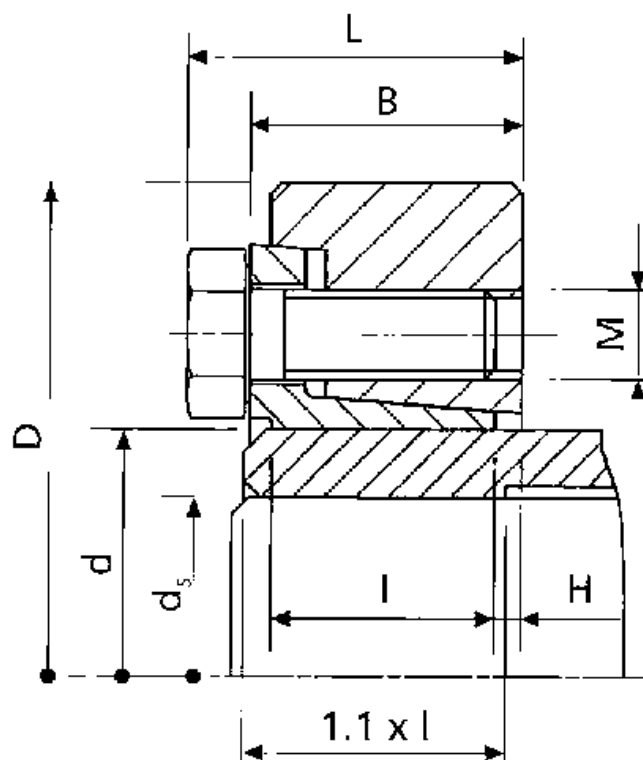

Varenummer: 437900115

Beskrivelse: Rota-fix spændelement SA 115

Mål

B mm	= 53.0
d H8 mm	= 115
D mm	= 197.0
ds mm	= 85
F kN aksialkraft	= 294
H	= 5.0
I mm	= 45.0
L mm	= 61.0

M mm	= M12
T Nm drejningsmoment	= 12500
Ts Nm boltetilspændingsmoment	= 100